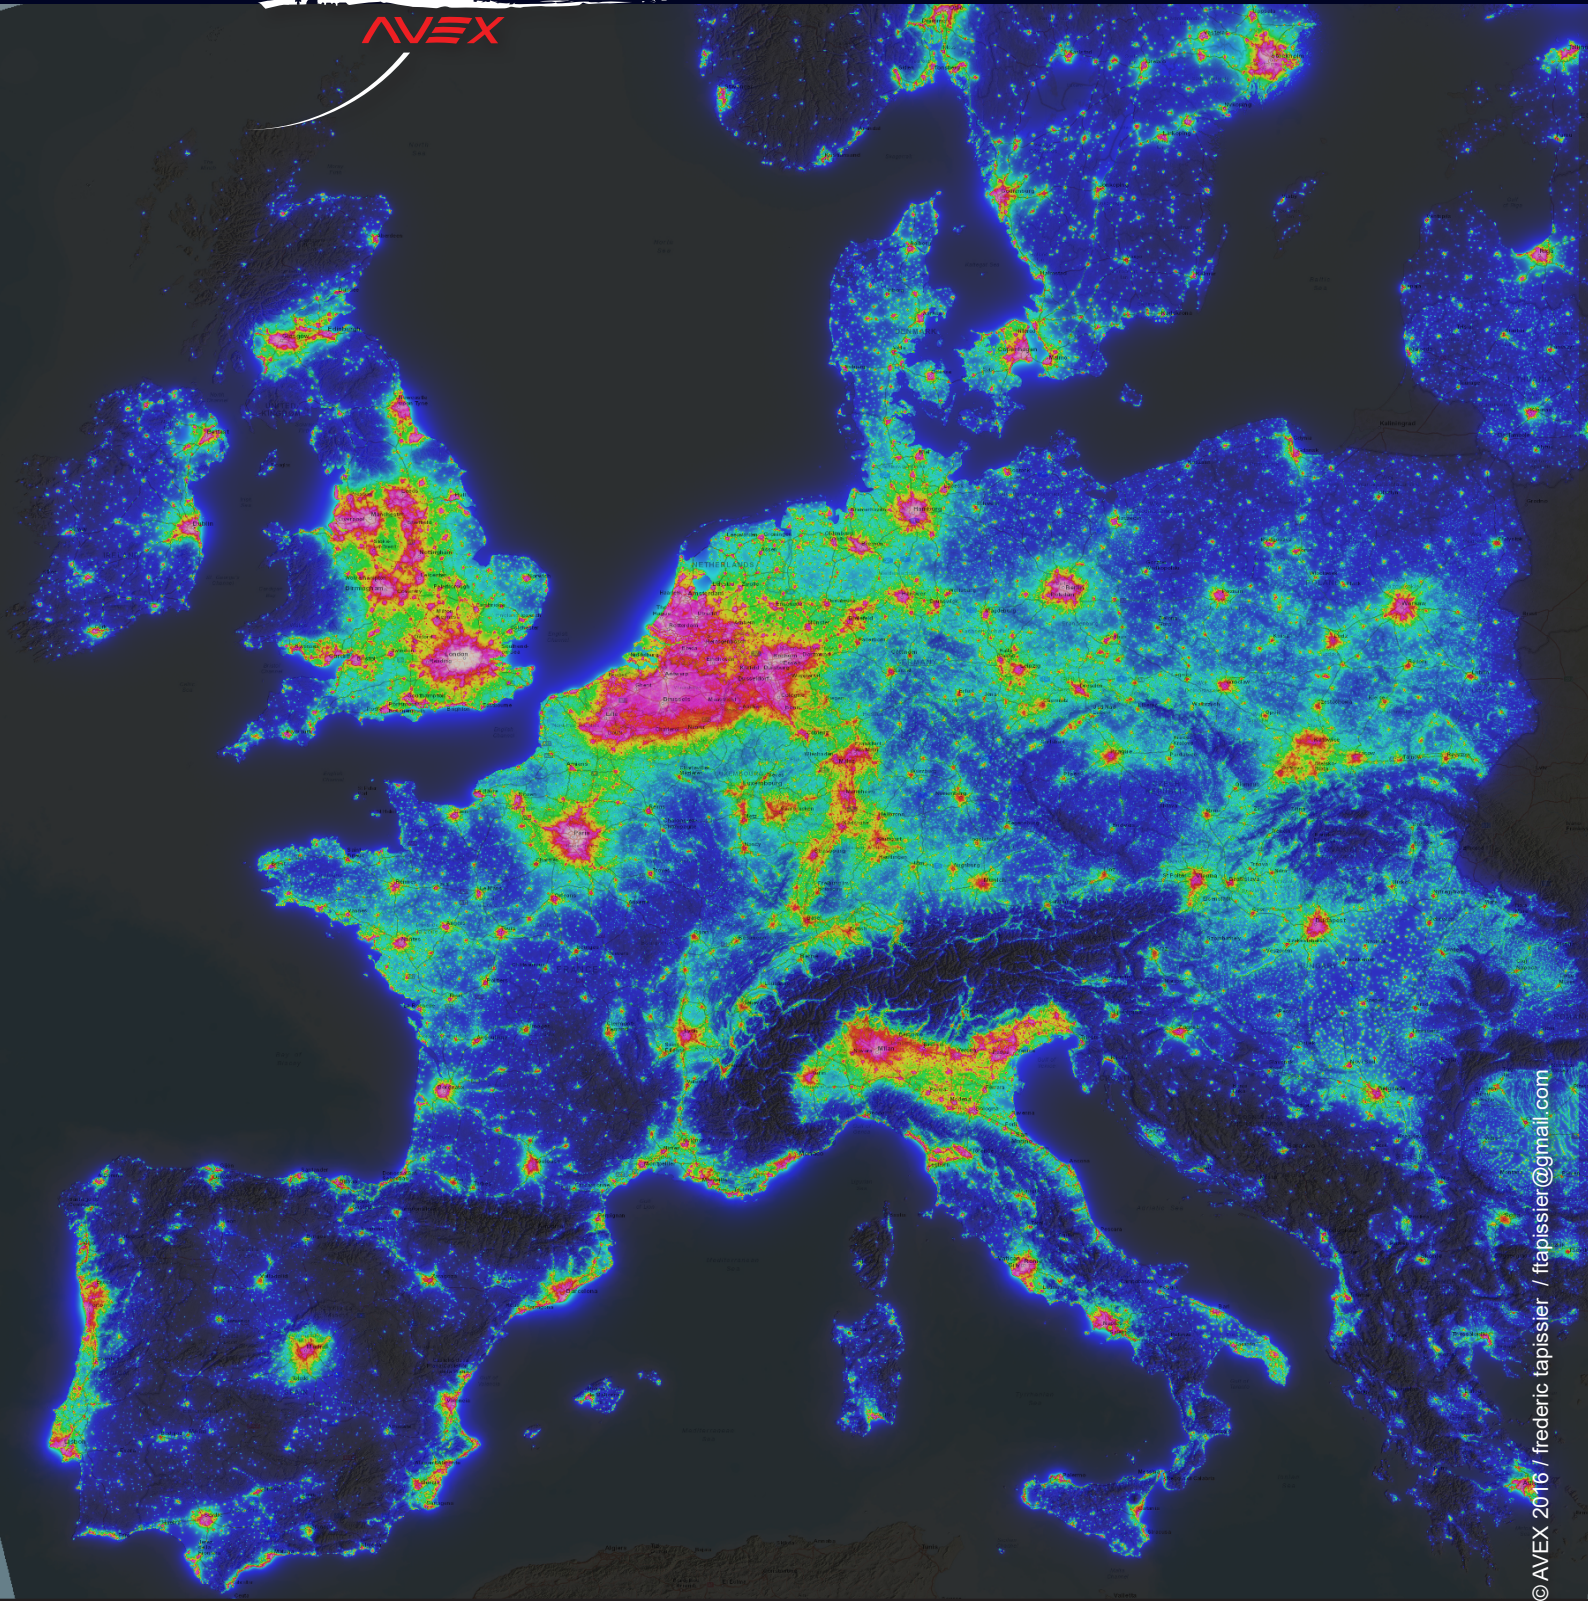

# Carte de Pollution lumineuse 2016

## European Light pollution Map 2016

### Kart der lichtverschmutzung 2016

AVEX

Blanc : 0-50 étoiles  
 Magenta : 50-100 étoiles  
 Rouge : 100-200 étoiles  
 Orange : 200-250 étoiles  
 Jaune : 250-500 étoiles  
 Vert : 500-1000 étoiles  
 Cyan : 1000-1800 étoiles  
 Bleu : 1800-3000 étoiles  
 Bleu nuit : 3000-5000 : étoiles  
 Noir : + 5000 étoiles

Weiss : 0-50 sterne  
 Magenta : 50-100 sterne  
 Rot : 100-200 sterne  
 Orange : 200-250 sterne  
 gelb : 250-500 sterne  
 Grün : 500-1000 sterne  
 Cyan : 1000-1800 sterne  
 Blau : 1800-3000 sterne  
 Mitternachtsblau : 3000-5000 : sterne  
 Schwarz : + 5000 sterne